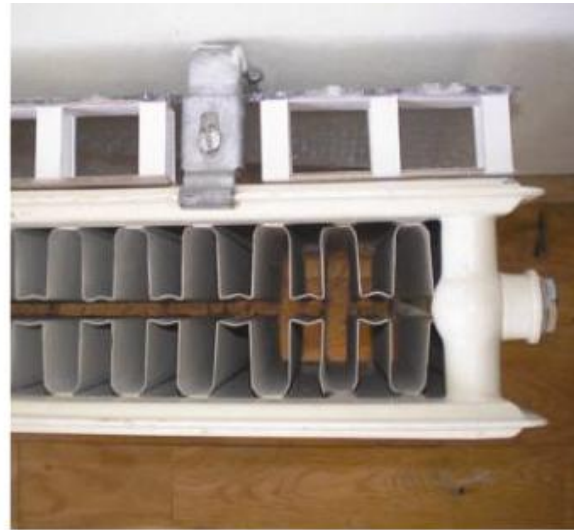

CV Stralingsscherm

Gebruiksaanwijzing

Voor de bevestiging heeft u een nietjestang en een keukenschaar nodig.

U vouwt de afstandhouders van voorgestante stroken karton. De afstandhouders worden in elkaar geniet. Het scherm wordt ook aan de stroken vastgeniet. Het scherm wordt dan met de afstandhouders op 2 cm afstand van de radiator aangebracht en op zijn plaats gehouden door magneetband (zie ook bovenstaande foto's). Doordat de afstandhouder met magneetband aan de radiator hecht, hoeft u *niet* achter de radiator te werken. U kunt het scherm gemakkelijk om beugels en andere obstakels aanbrengen. Ook op plekken waar u lastig bij kunt, b.v. onder vensterbanken. Gemakkelijk (tijdelijk) te verwijderen en weer te bevestigen.

Productinformatie

Een pakket bestaat uit:

6 schermen van 60*40 cm, gemaakt van noppenfolie met aan een zijde een laag reflecterend aluminiumfolie.
20 afstandhouders
20 *60 cm magneetband

N.B. Zeer goed te gebruiken in combinatie met de BRIES verklikkerstickers.